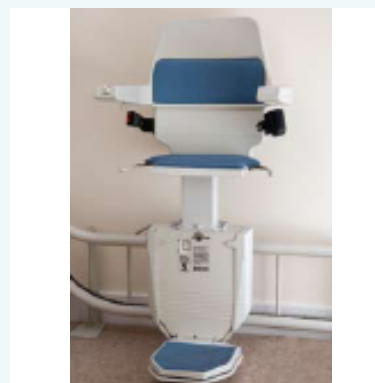

Nexo – BS

Características

- ❖ Adaptada a escaleras rectas, curvas o con cambios de pendiente.
- ❖ Instalación a derecha o a izquierda de la escaleras
- ❖ Carga hasta 135 Kg.
- ❖ Sistema de tracción por piñón-cremallera y fijación a peldaños.
- ❖ Asiento, apoyabrazos y reposapiés plegables
- ❖ Control en reposabrazos y mandos de planta inalámbricos.
- ❖ Cinturón de seguridad.
- ❖ Carga constante de batería
- ❖ Diseño adaptado a su escalera y tapicería disponible en 6 colores.
- ❖ Opciones especiales de silla “perch” o rail plegable en aparcamiento inferior.
- ❖ 2 años de garantía.